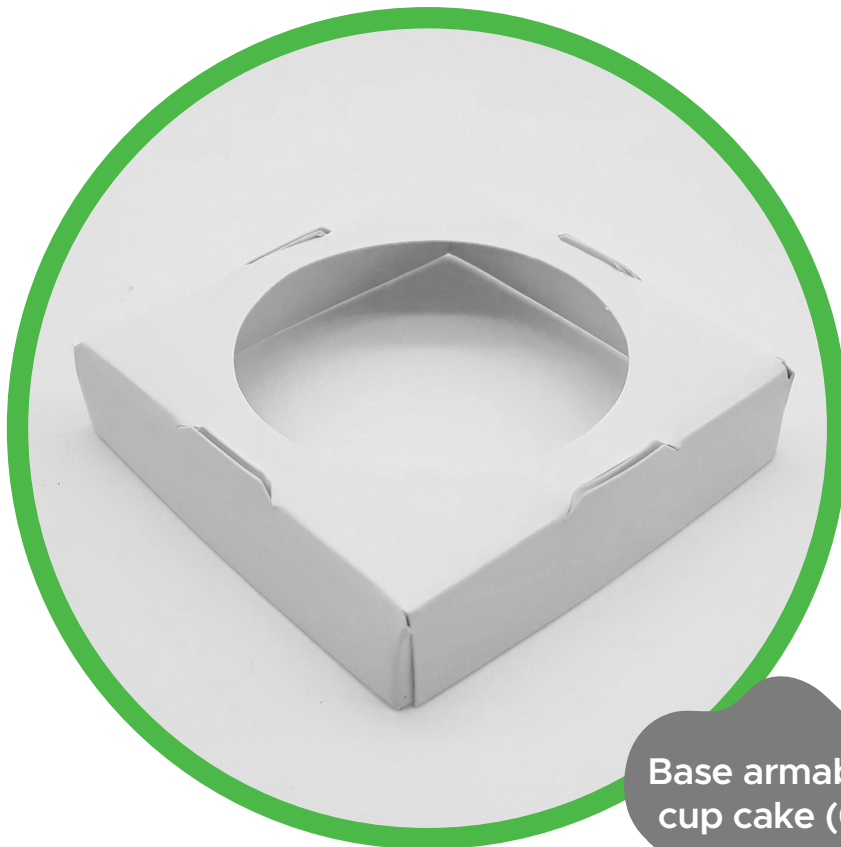

jabonetas®
materiales • herramientas • técnicas

Material

DE EMPAQUE

CATÁLOGO

M-1 Hecho a mano

**Cajas armables impresas en cartulina
sulfatada brillante
Medida de 9.5 x 7.5 x 3 cm altura**

M-2 flores naranja
y rosa

M-8 tonos azules

**Cajas armables impresas en cartulina
sulfatada brillante**
Medida de 9.5 x 7.5 x 3 cm altura

**M-9 flores rosa-
gris**

**Cajas armables impresas en cartulina
sulfatada brillante
Medida de 9.5 x 7.5 x 3 cm altura**

(8 x 8 x 3.5
altura) Craft

**Cajas armables impresas
en cartulina sulfatada
brillante**

Craft Medida
20x13x4.5

Cájas de cartón rígido
con tapa de acetato

Craft Medida
13.5x13.5x3.5

Cájas de cartón rígido
con tapa de acetato

Base armable para
cup cake (6 pzas)

**Bases armables en cartulina
sulfatada blanca**

Base armable para
dona (6 pzas)

**Bases armables en cartulina
sulfatada blanca**

Base armable para
macarrones (6 pzas)

**Bases armables en cartulina
sulfatada blanca**